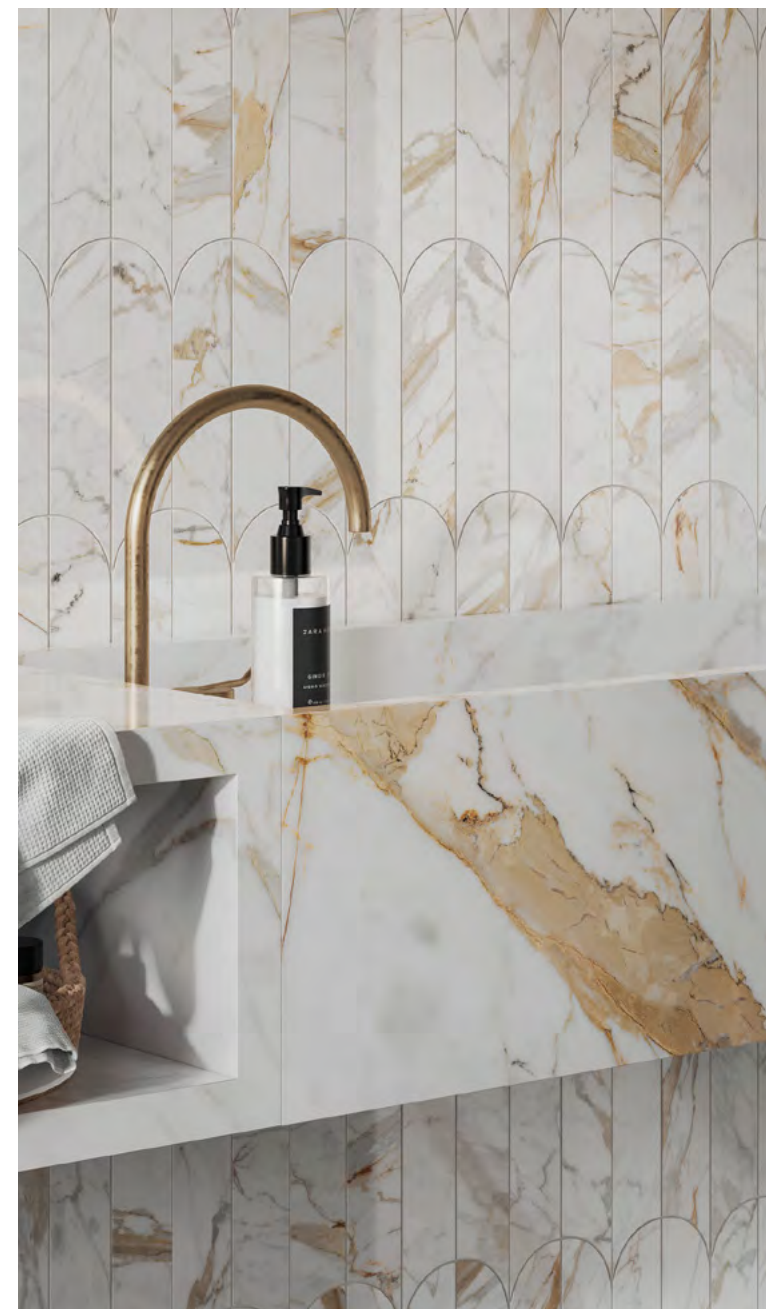

BARDIGLIO 600X600

CALACATTA MICHELANGELO 600X600

PAONAZZETTO 600X600

CREMO DELICATO 600X600

STATUARIO VENATO 600X600

CALACATTA NOBILE 600X600

DECO

PROJEKT I REALIZACJA DECOROOM