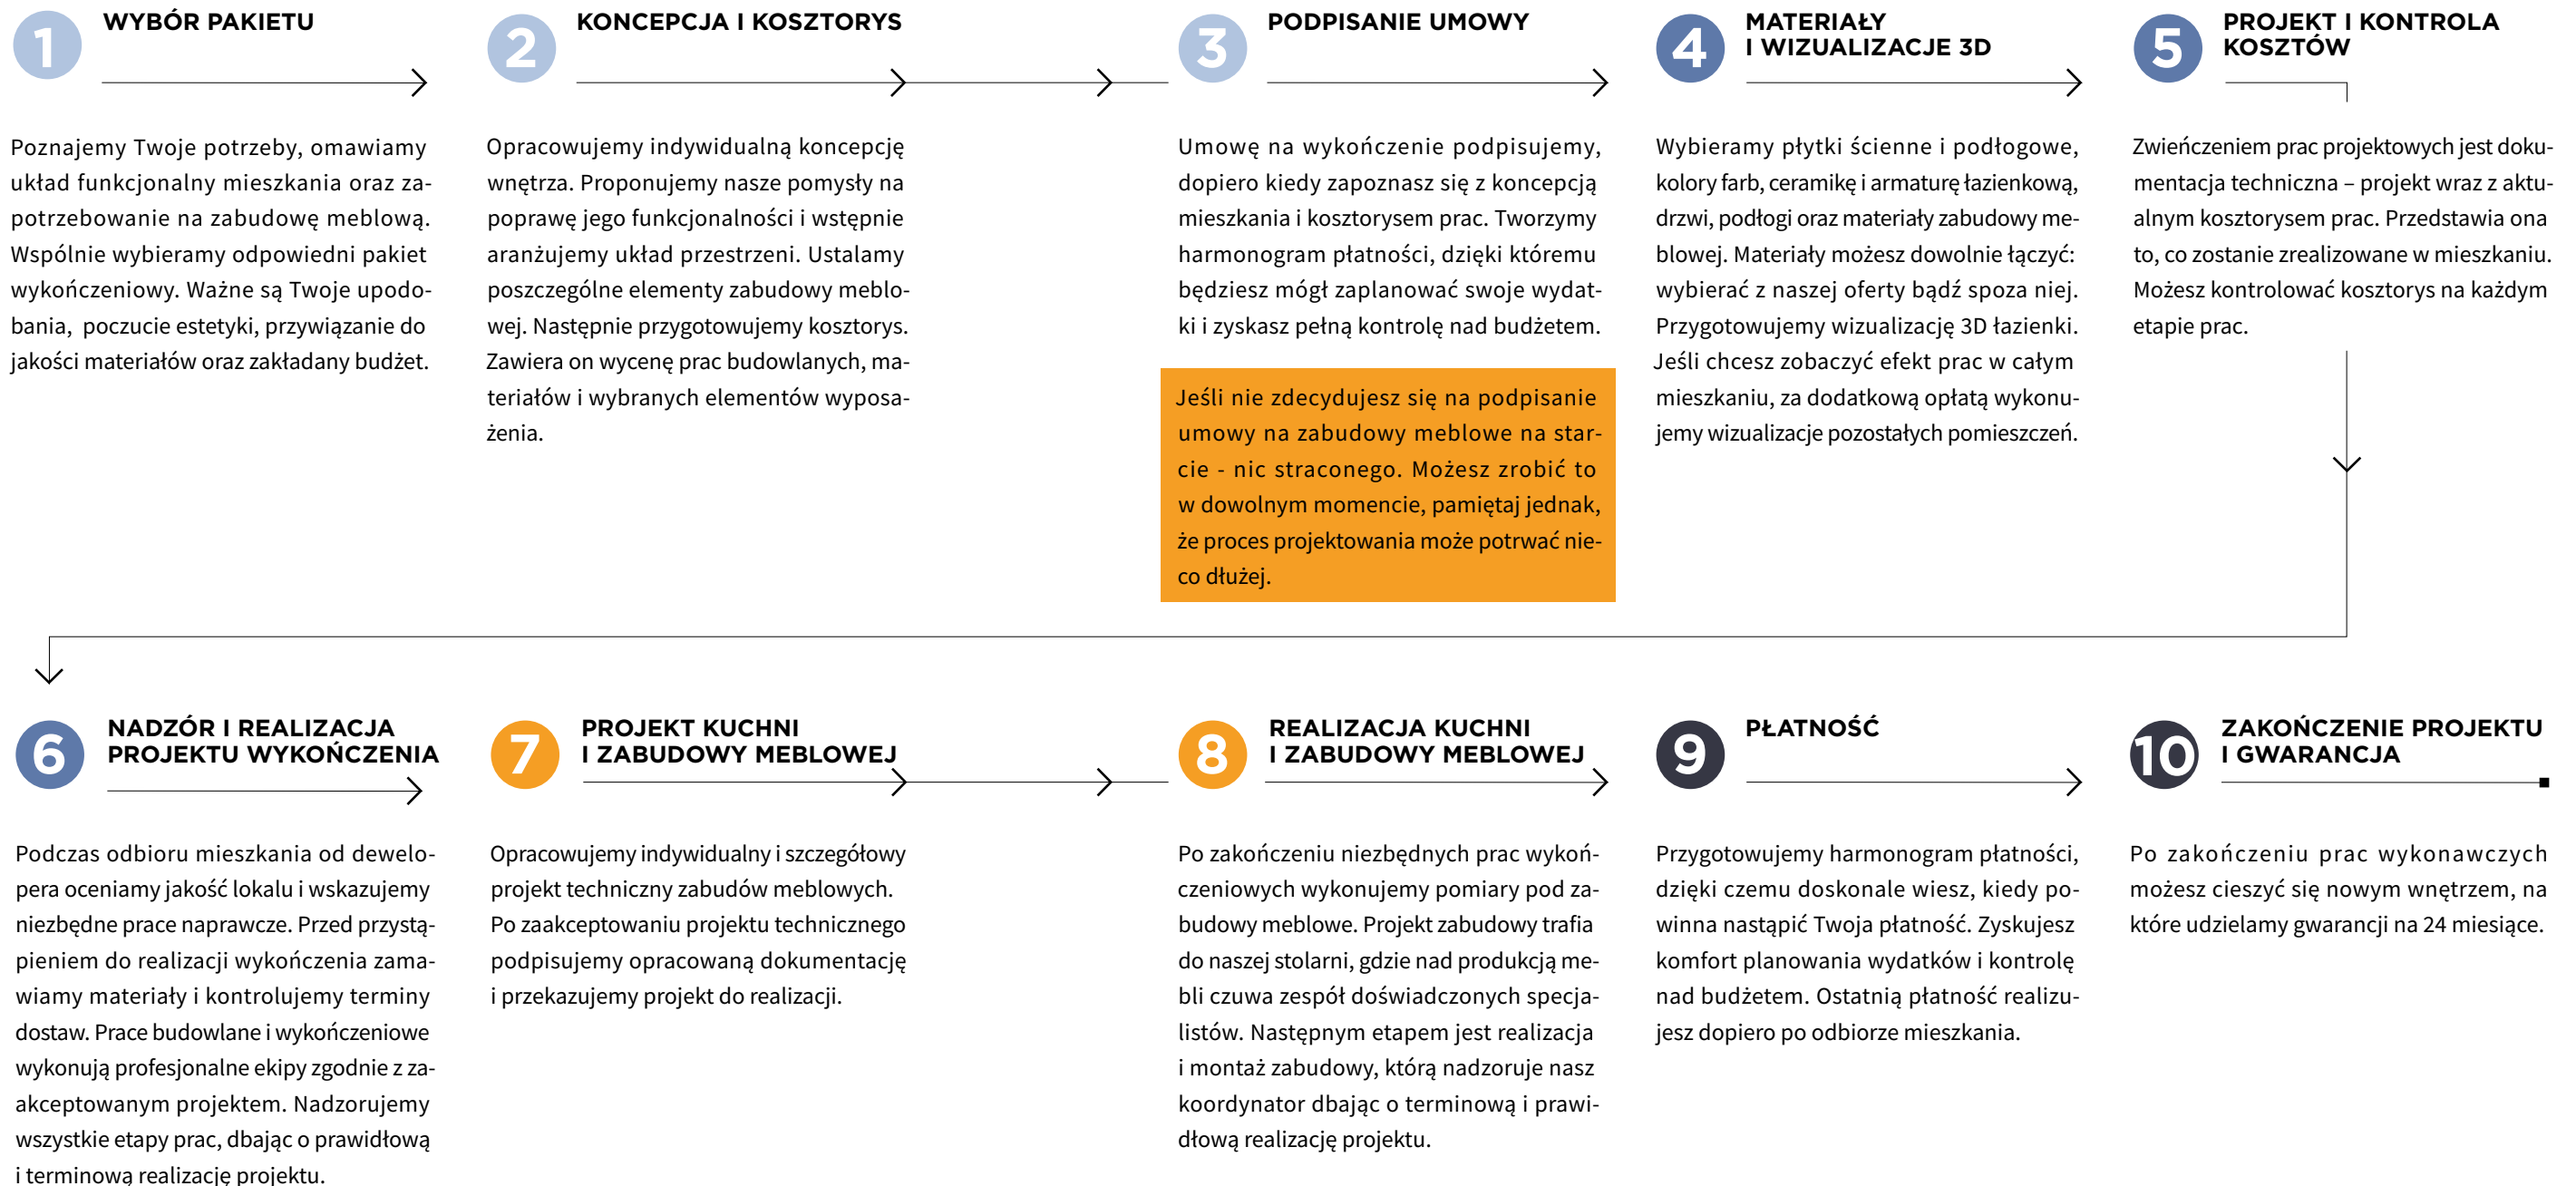

Dołącz do ludzi zadowolonych ze swojego wnętrza!