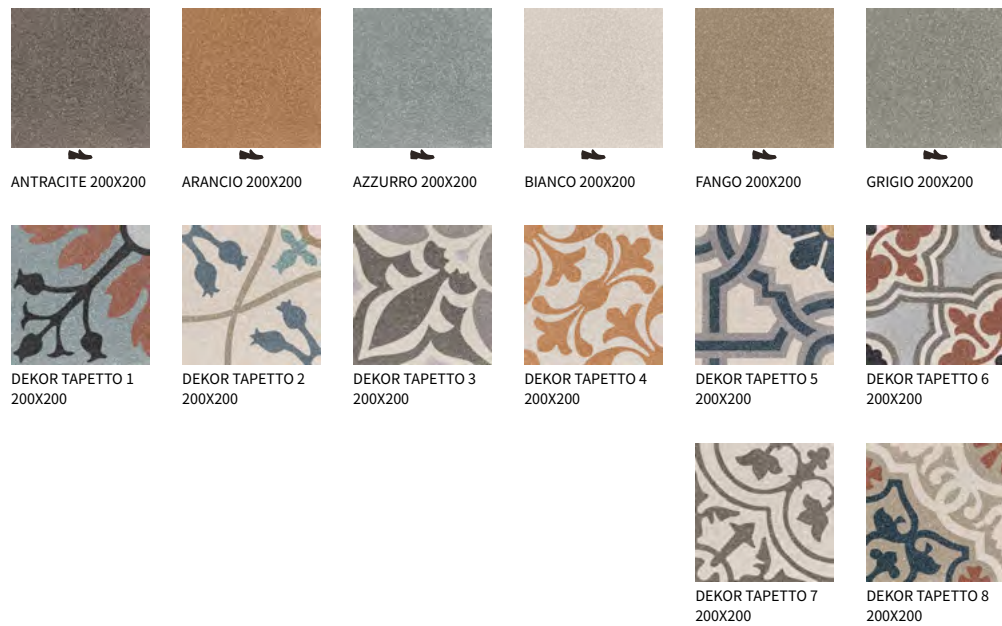

DEKOR MIX 20X20