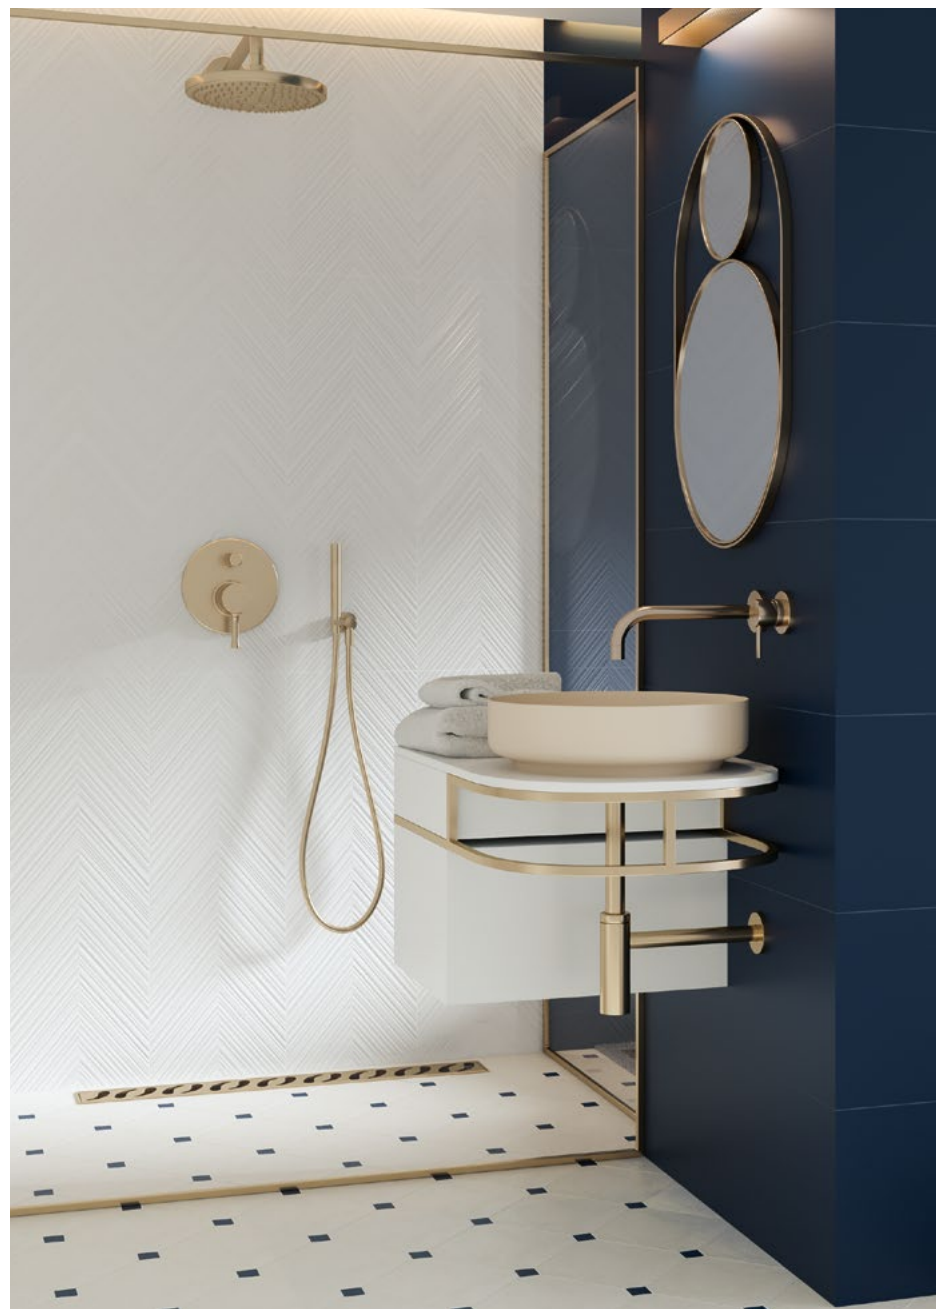

Kolekcja Vibe

GREEN 298X898

BLUE 298X898

BIANCO A STR 298X898

BIANCO B STR 298X898

BIANCO C STR 298X898

GRYS 298X898

BIANCO A STR 298X898