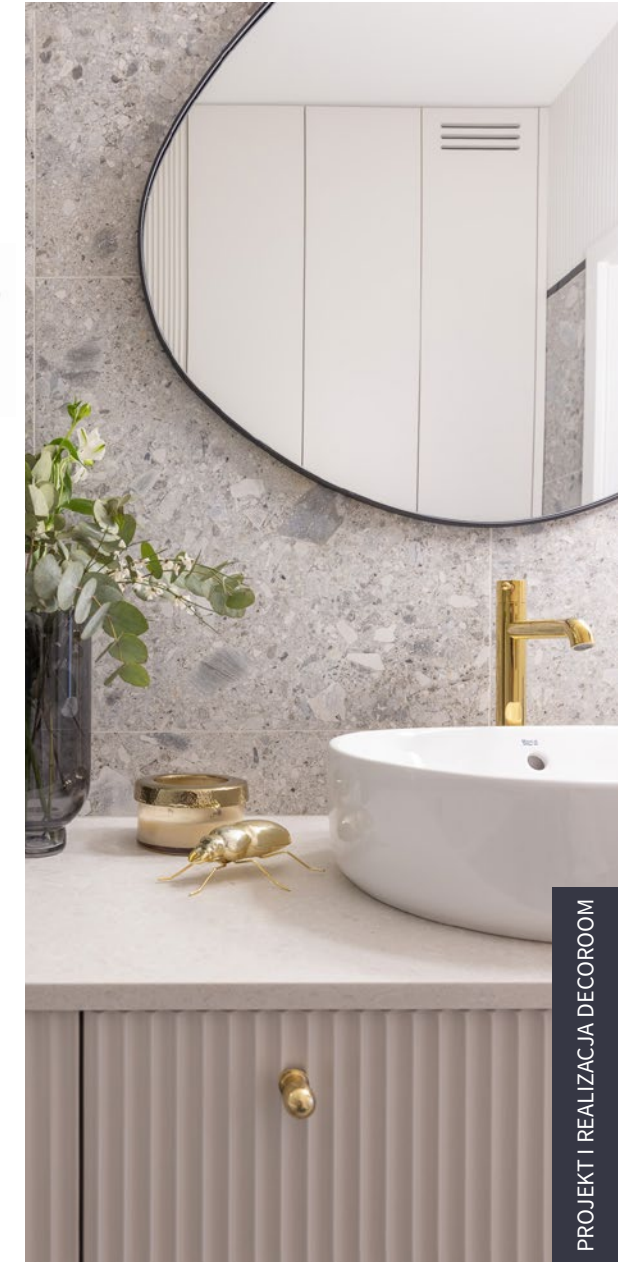

* Bateria:
U - umywalkowa
W - wannowa
P - prysznicowa
ZP - zestaw punktowy do baterii wannowej
ZD - zestaw z drążkiem do baterii prysznicowej

PROJEKT I REALIZACJA DECOROOM