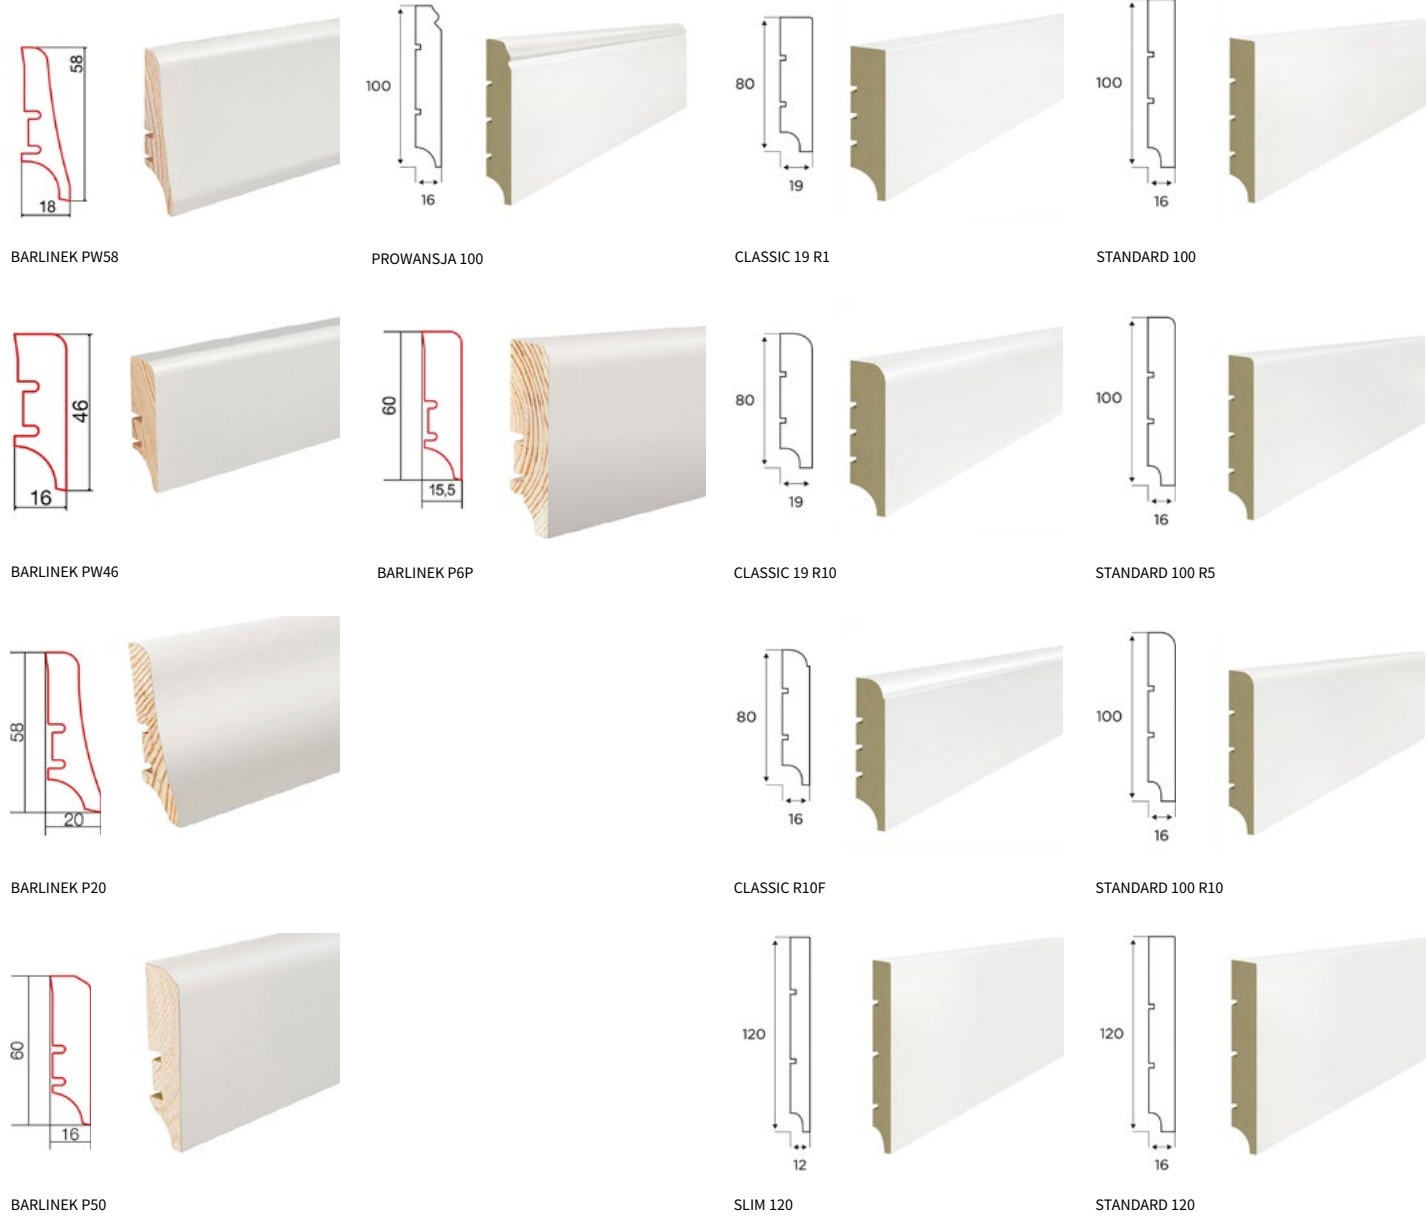

Barlinek DREWNIANE PODŁOGI LAGRUS

VOX

DECO WIĘCEJ

Przypodłogowe listwy drewniane, z MDF-u lub tworzywa polimerowego mocujemy na klej montażowy. Przy drzwiach balkonowych możemy zastosować ćwierćwałki.