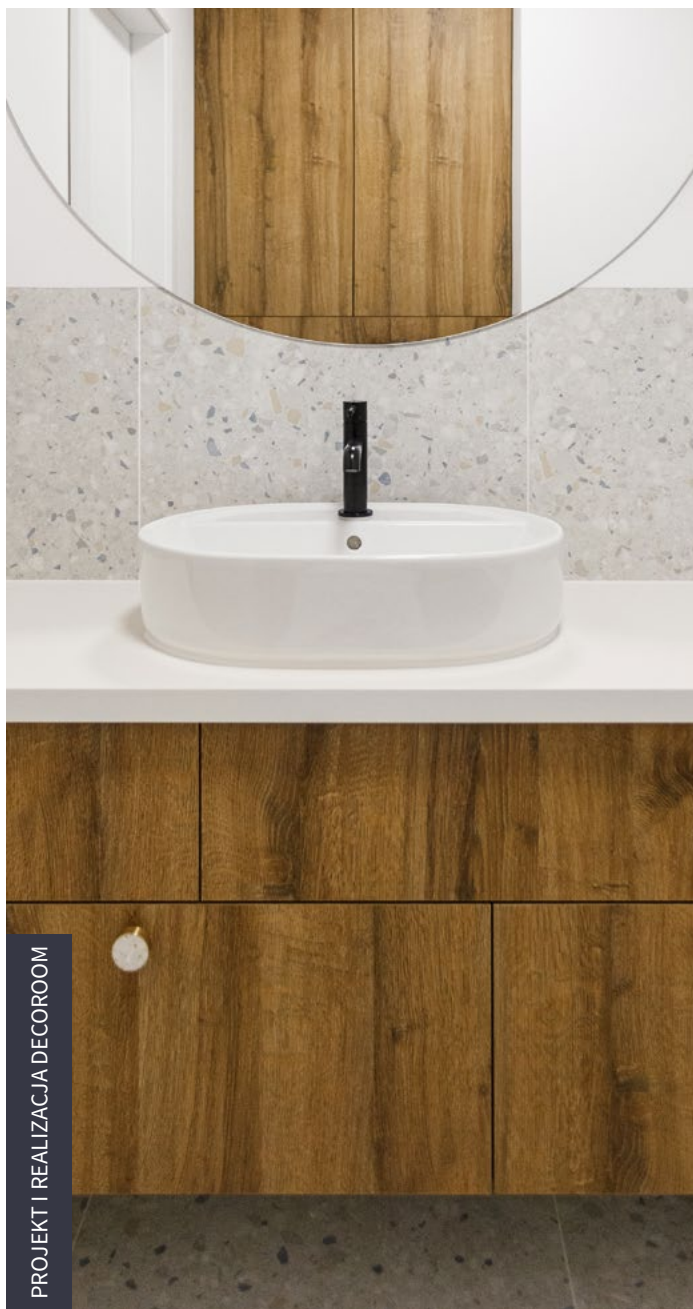

PROJEKT | REALIZACJA DECOROOM

LAUFEN

PRO B 42X42

PRO S 55X38

LUA 50X35

SAVOY 55X38

PRO B 52X39

SAVOY 55X38