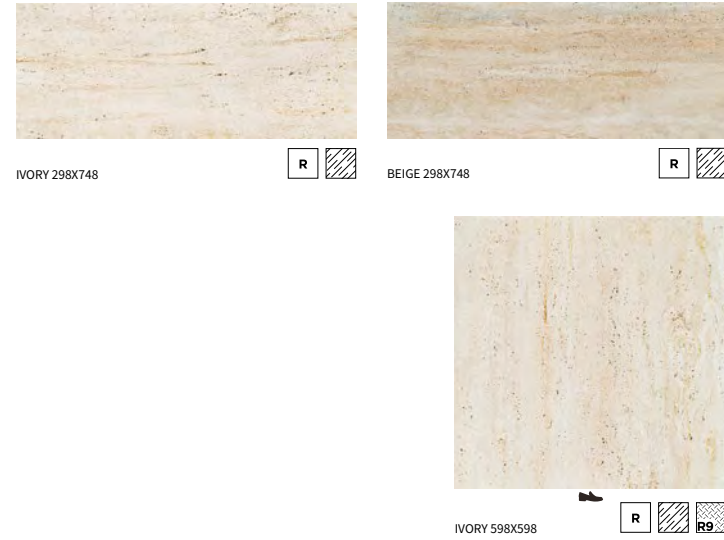

OFERTA DODATKOWA

OFERTA DODATKOWA