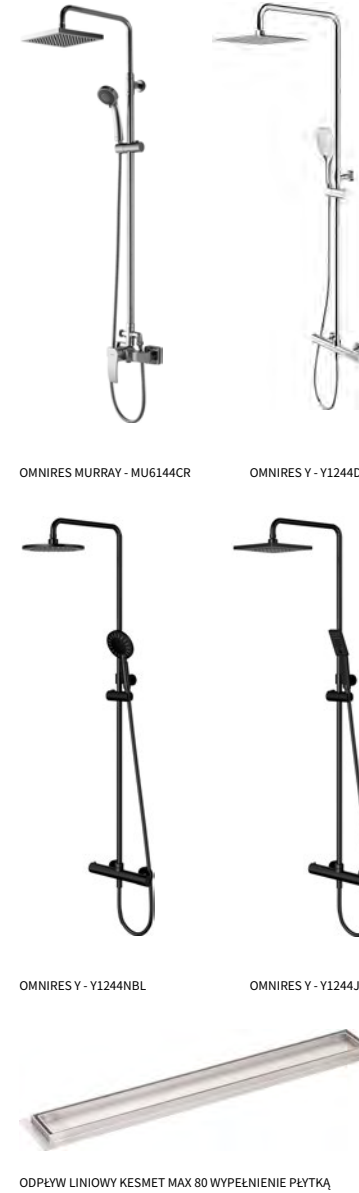

WALK-IN ETERNAL ZAOKRĄGLONY
RYFLOWANY 90X200 LEWY/PRAWY
CZARNY MAT

WALK-IN SOHO 90X200 LEWY/PRAWY
CZARNY MAT

Ścianki walk-in

RADAWAY ESSENZA PRO GOLD WALK-IN 100

RADAWAY ESSENZA PRO WHITE WALK-IN 100

RADAWAY NES WALK-IN II 100

BESCO ECO-N GOLD ZŁOTA 120

INVENA WALK-IN RAMA CZARNA 120

INVENA WALK-IN KRATKA GEOMETRYCZNA CZARNA 120

INVENA WALK-IN SZKŁO RYFLOWANE 120

ROOM

IDEAL STANDARD HOTLINE NEW 170X75

IDEAL STANDARD SIMPLICITY 170X75