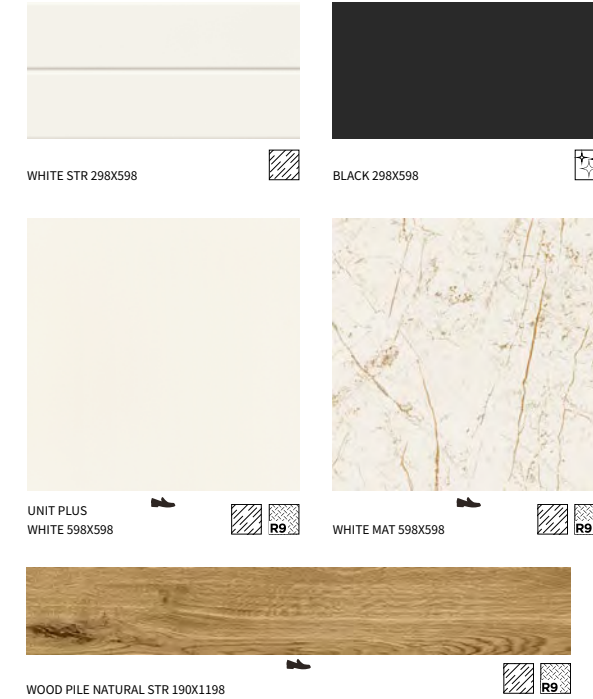

BROWN B STRUKTURA 298X598

OFERTA DODATKOWA

SILVER MOZAIKA PRASOWANA ROMB
PILLOW 237X206

OFERTA DODATKOWA

OFERTA DODATKOWA

LIGHT GREY MAT/PÓLPOLER 598X598

LIGHT BEIGE MAT/PÓLPOLER 598X598

GREY MAT/PÓLPOLER 598X598