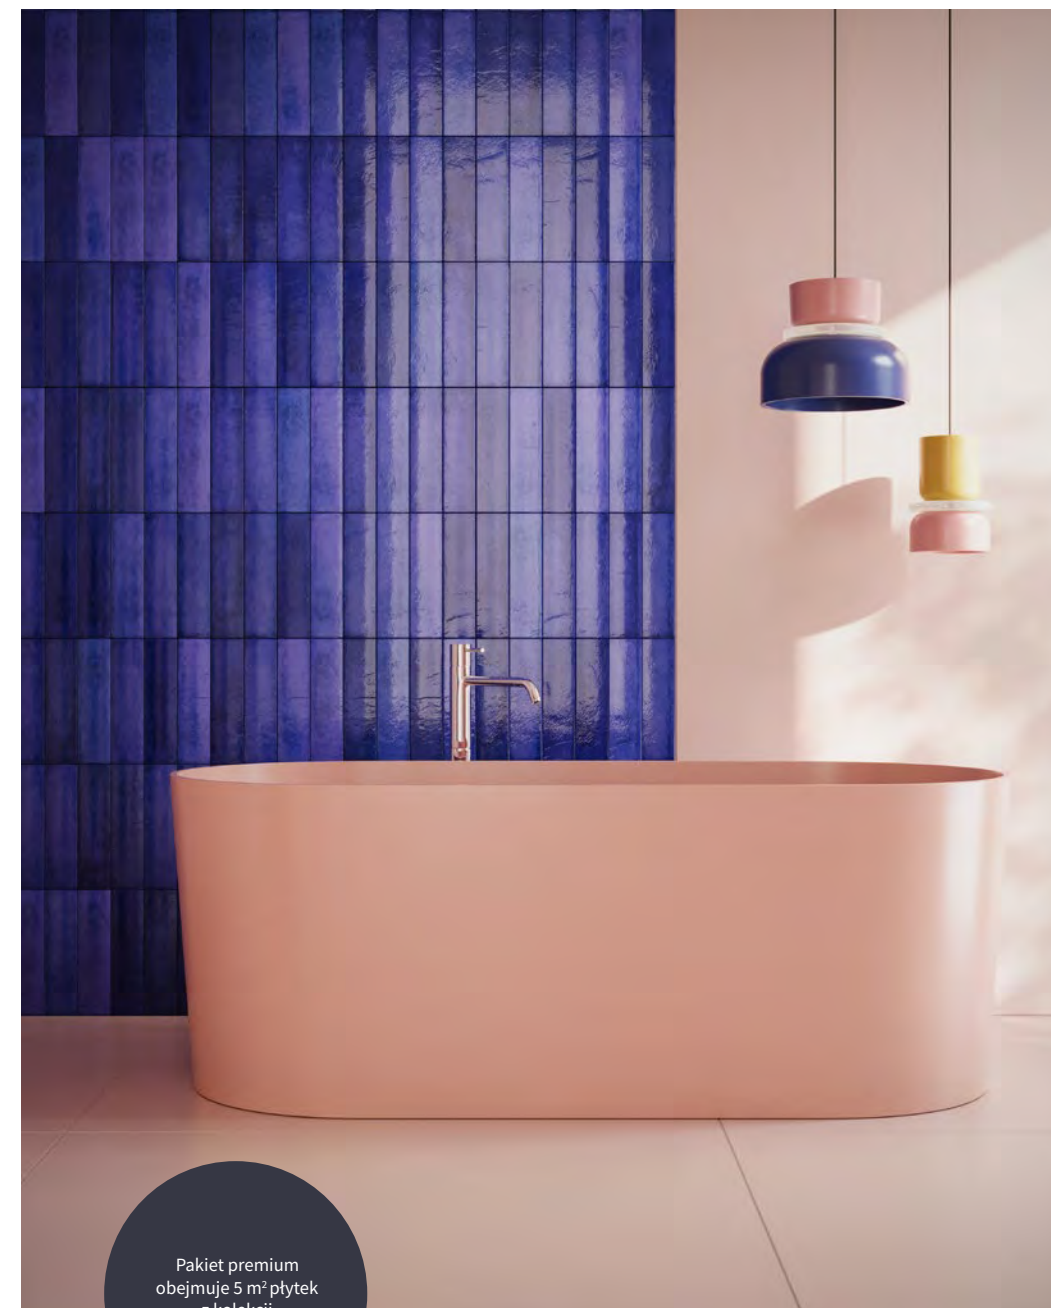

TUBADZIN

TUBADZIN

 POLVERE GLOSS STR A 78X298
 POLVERE GLOSS STR B 78X298
 POLVERE GLOSS STR C 78X298
 VERDE GLOSS STR A 78X298
 VERDE GLOSS STR B 78X298
 VERDE GLOSS STR C 78X298
 BLUE MARINE GLOSS STR A 78X298
 BLUE MARINE GLOSS STR B 78X298
 BLUE MARINE GLOSS STR C 78X298