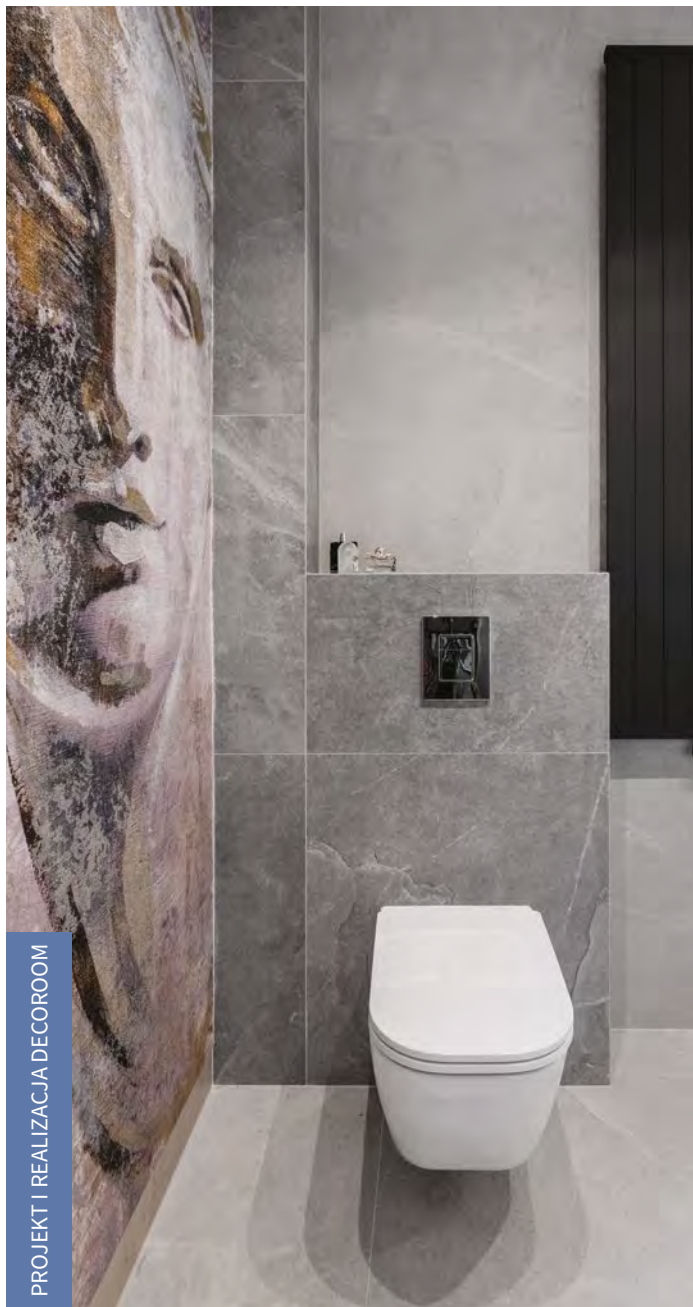

PROJEKT I REALIZACJA DECOROOM

Cena pakietu nie uwzględnia montażu umywalk nablatowych i wpuszczanych w blat.