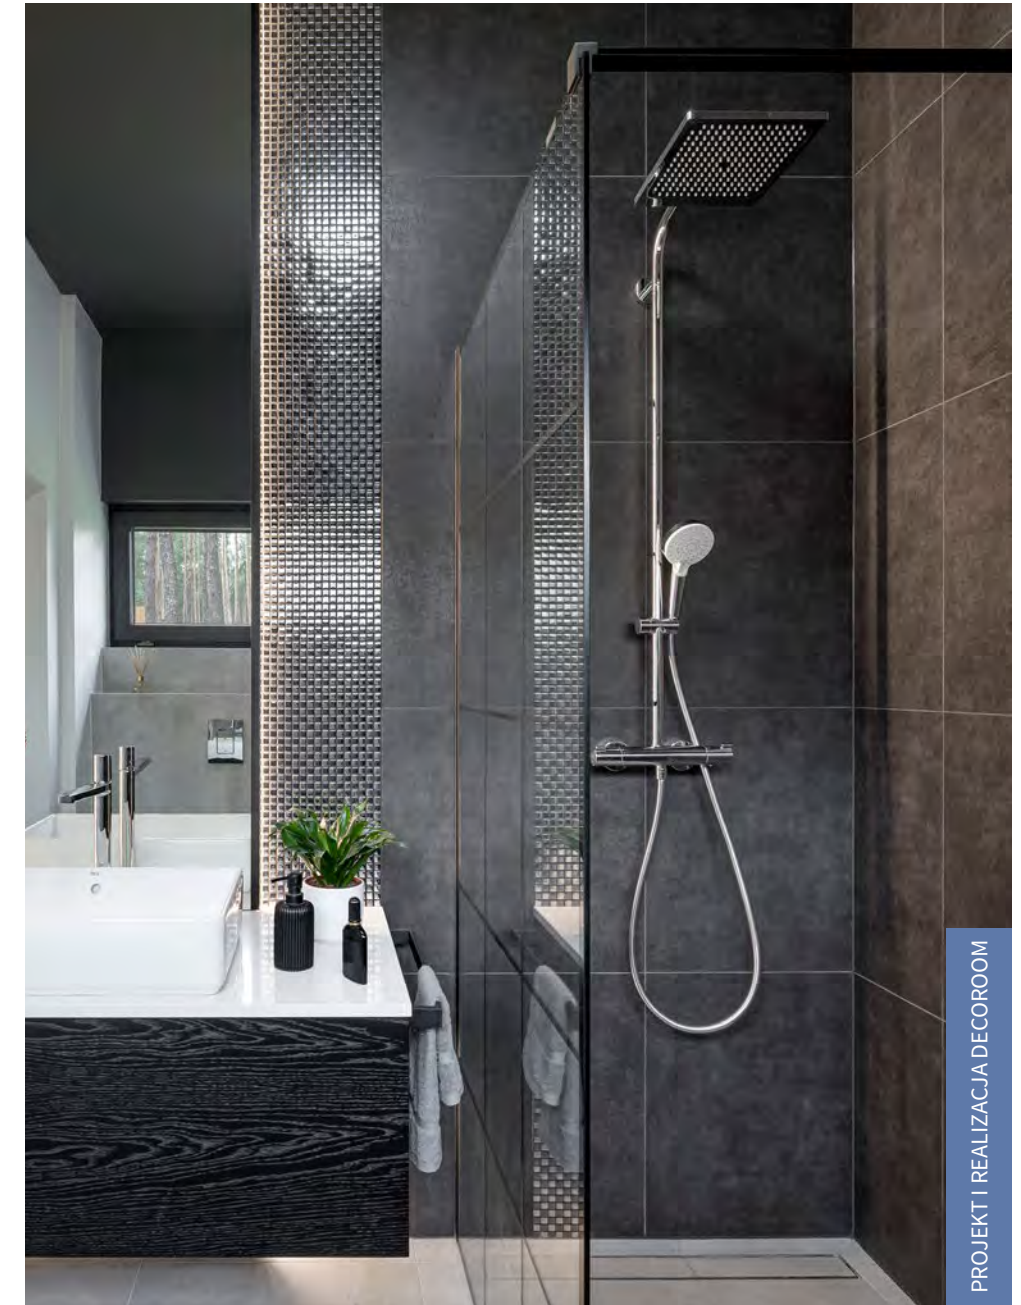

BESCO ECO-N GOLD ZŁOTA 120

INVENA WALK-IN RAMA CZARNA 120

INVENA WALK-IN KRATKA GEOMETRYCZNA CZARNA 120

INVENA WALK-IN SZKŁO RYFLOWANE 120

ROOM

IDEAL STANDARD HOTLINE NEW 170X75

IDEAL STANDARD SIMPLICITY 170X75