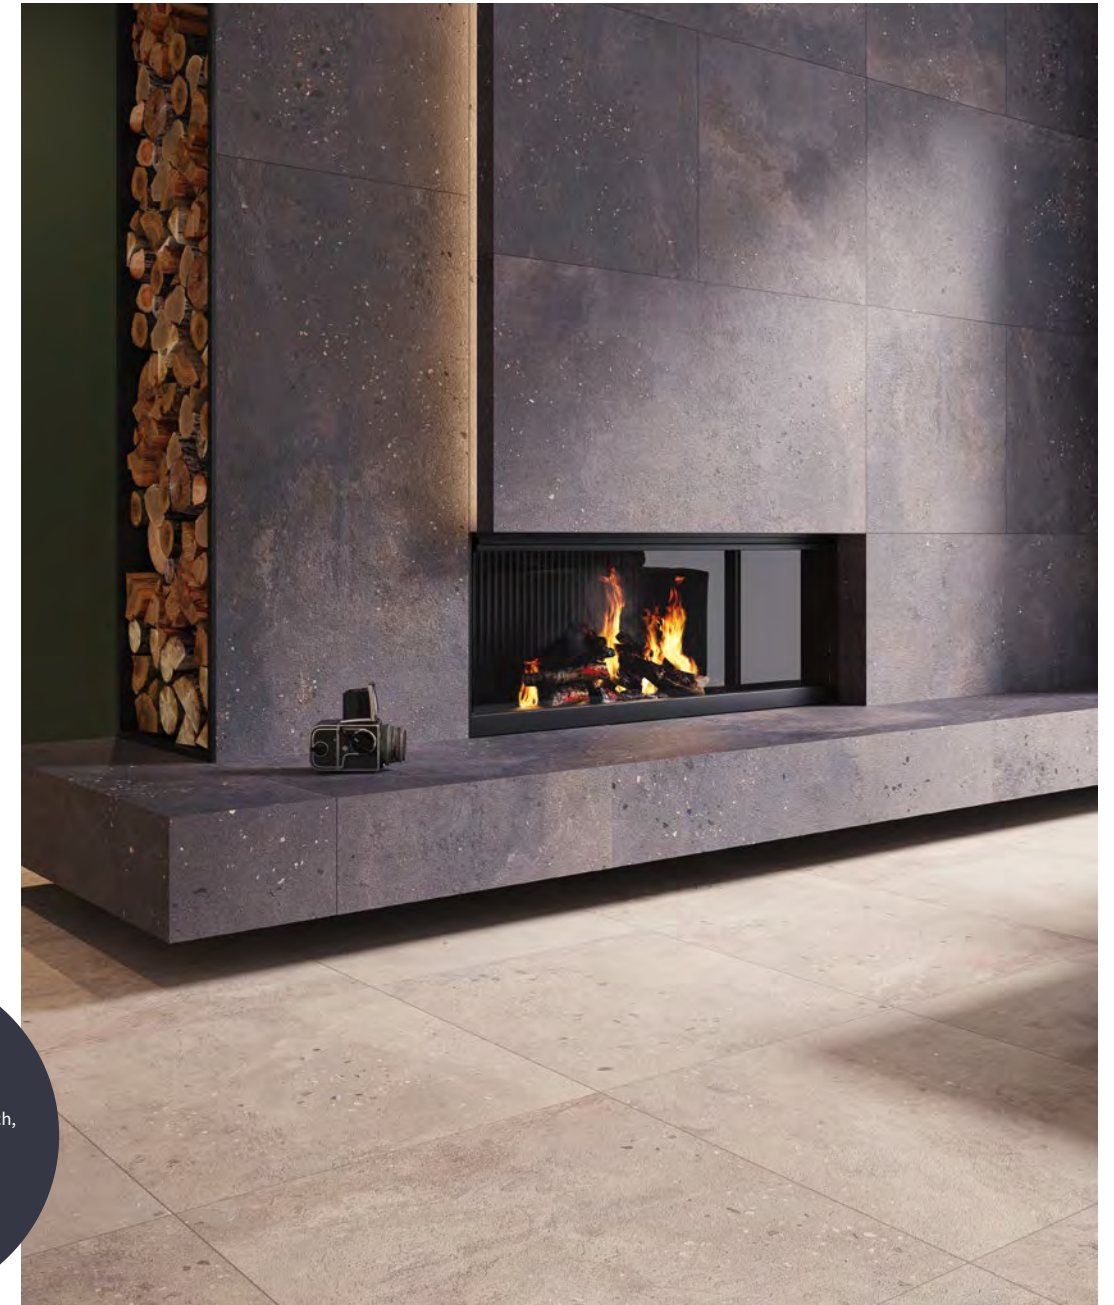

LIGHT 148X898

NATURALE 148X898

DARK BROWN 148X898

BROWN 148X898

TORTORA 200X1200

MIELE 200X1200

SCURO 200X1200

NATURALE 200X1200