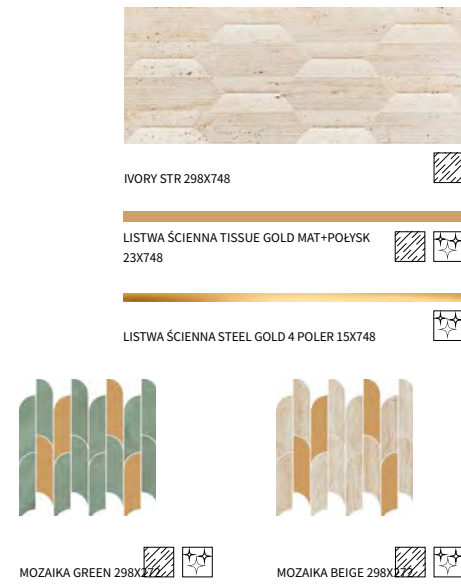

BROWN B STRUKTURA 298X598

OFERTA DODATKOWA

SILVER MOZAIKA PRASOWANA ROMB
PILLOW 237X206

OFERTA DODATKOWA

OFERTA DODATKOWA

LIGHT GREY MAT/PÓLPOLER 598X598

LIGHT BEIGE MAT/PÓLPOLER 598X598

GREY MAT/PÓLPOLER 598X598