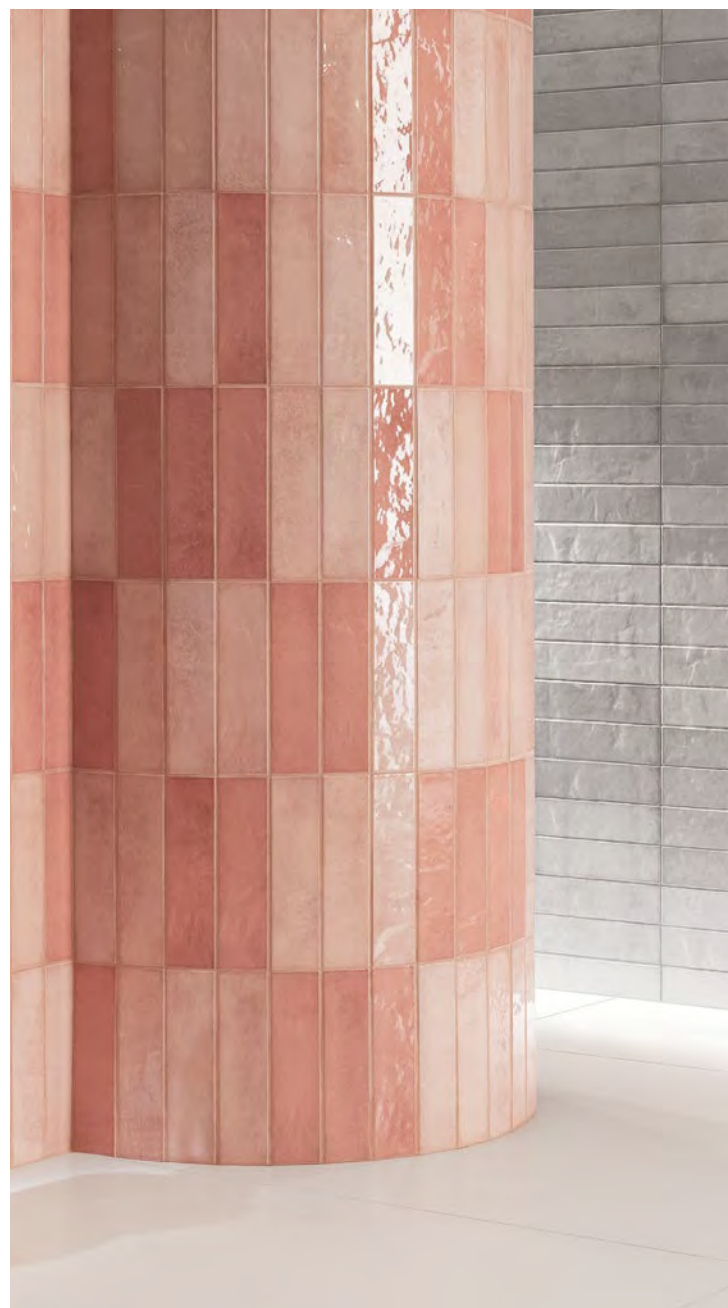

NERO GLOSS 78X298	 BIANCO GLOSS 78X298
 NERO GLOSS STR 78X298	 BIANCO GLOSS STR 78X298
 NERO MAT 78X298	 BIANCO MAT 78X298
 NERO MAT STR 78X298	 BIANCO MAT STR 78X298
 GRIGGIO GLOSS STR A 78X298	 AVORIO GLOSS STR A 78X298
 GRIGGIO GLOSS STR B 78X298	 AVORIO GLOSS STR B 78X298
 TURCHESE GLOSS STR A 78X298	 RUBINO GLOSS STR A 78X298
 TURCHESE GLOSS STR B 78X298	 RUBINO GLOSS STR B 78X298
 COBALT GLOSS STR A 78X298	 SENAPE GLOSS STR A 78X298
 COBALT GLOSS STR B 78X298	 SENAPE GLOSS STR B 78X298

TUBADZIN

TUBADZIN

 POLVERE GLOSS STR A 78X298
 POLVERE GLOSS STR B 78X298
 POLVERE GLOSS STR C 78X298
 VERDE GLOSS STR A 78X298
 VERDE GLOSS STR B 78X298
 VERDE GLOSS STR C 78X298
 BLUE MARINE GLOSS STR A 78X298
 BLUE MARINE GLOSS STR B 78X298
 BLUE MARINE GLOSS STR C 78X298