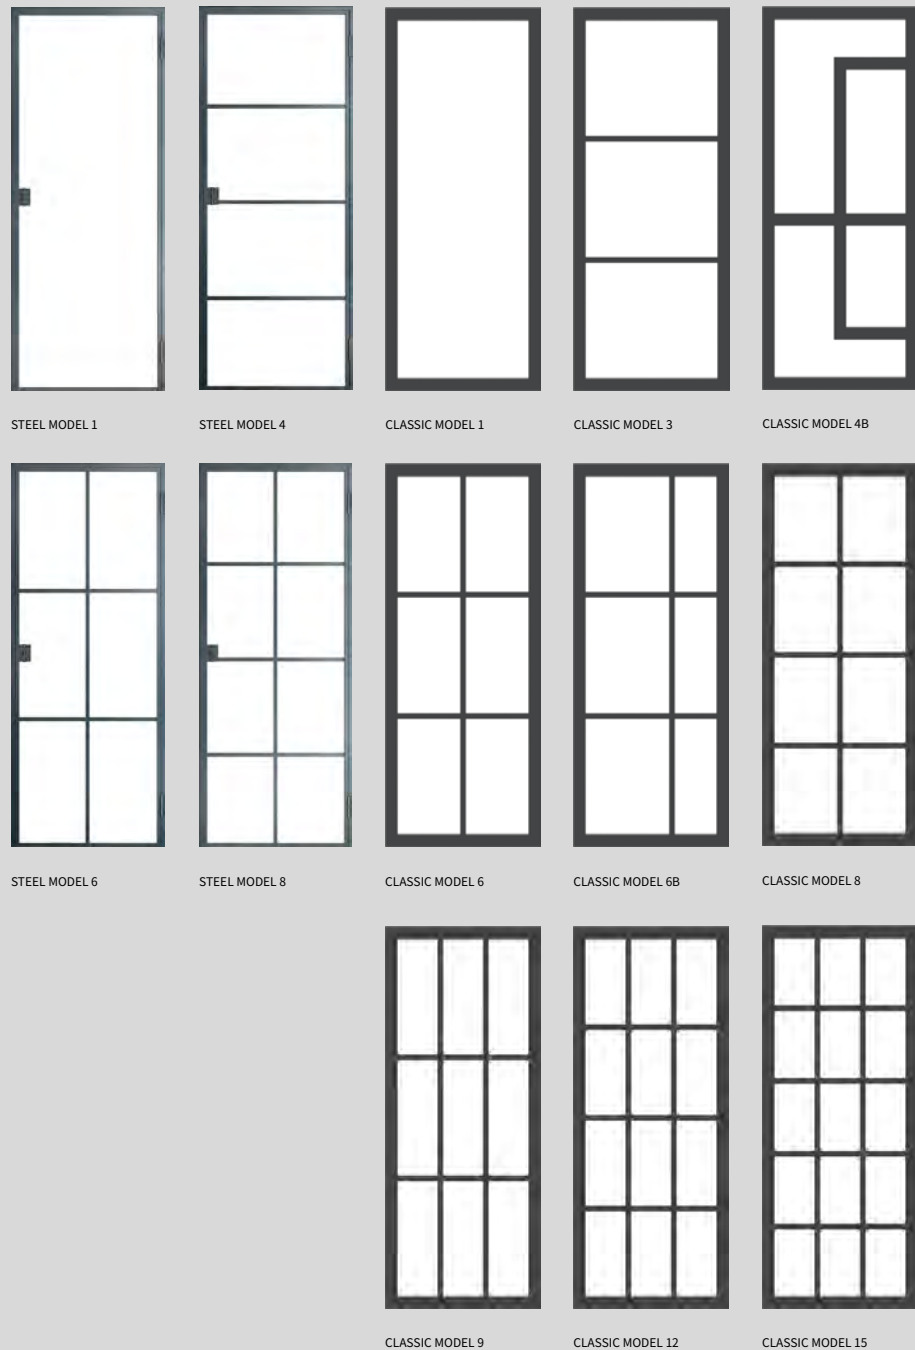

LAKIER PODKŁADOWY

DECO WIĘCEJ

Patrząc na drzwi, które mają
ościeżnicę ukrytą w ścianie,
jedyne co widać to styk
płaszczyzny ściany i skrzydła
drzwiowego, a także
klamkę.

MODEL 1.1

LAKIER PODKŁADOWY

Drzwi do pomieszczeń o zmiennych temperaturach