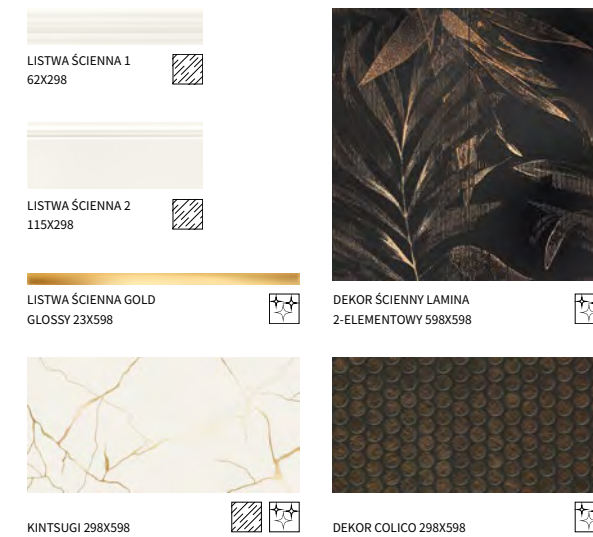

BROWN B STRUKTURA 298X598

OFERTA DODATKOWA

SILVER MOZAIKA PRASOWANA ROMB
PILLOW 237X206

OFERTA DODATKOWA

OFERTA DODATKOWA

LIGHT GREY MAT/PÓLPOLER 598X598

LIGHT BEIGE MAT/PÓLPOLER 598X598

GREY MAT/PÓLPOLER 598X598