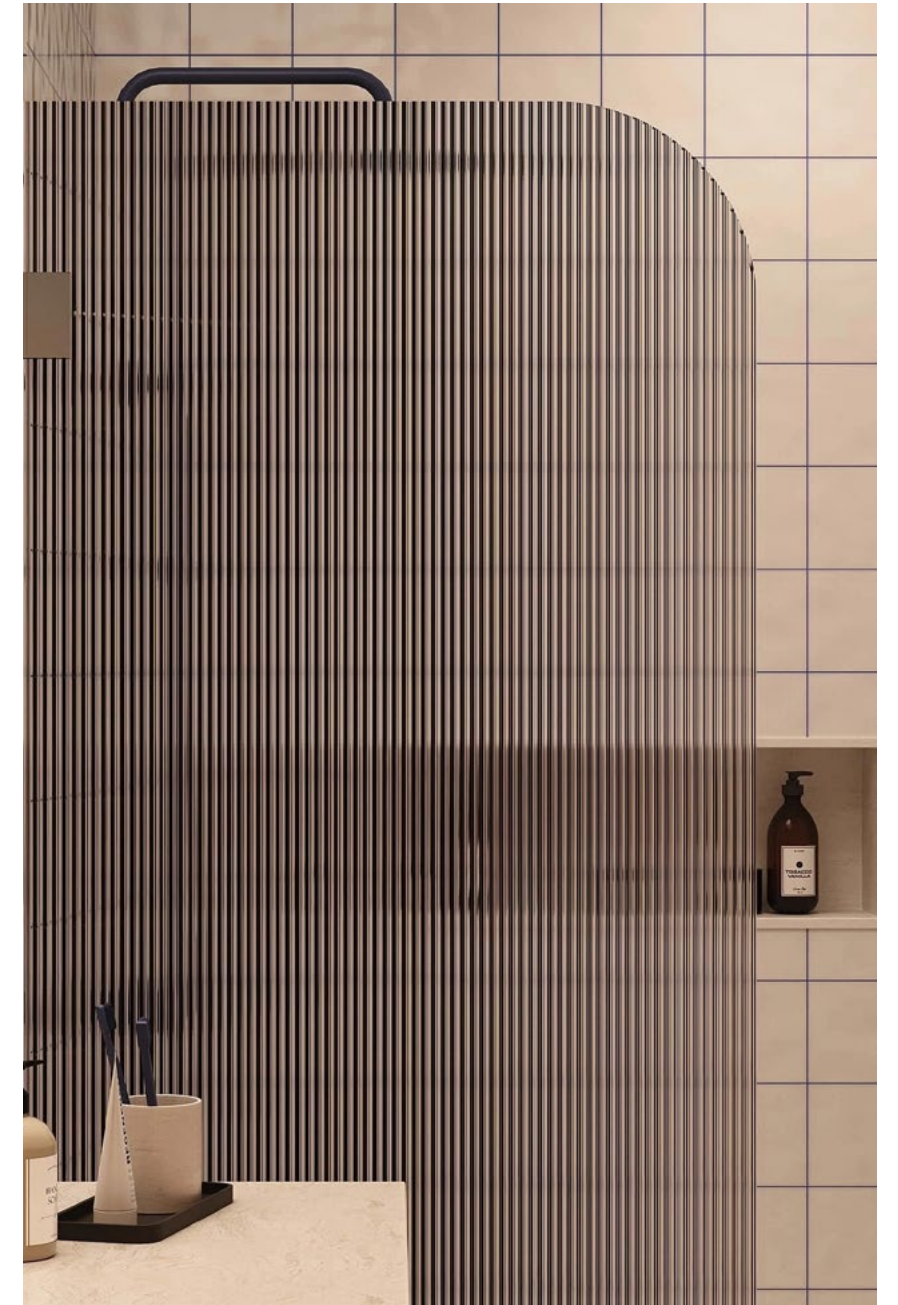

OVAL BIAŁY POŁYSK 50

OVAL BIAŁY MAT 50

OVAL TERAKOTA 50

BOCCO

CLASSIC BIAŁY POŁYSK

CLASSIC BIAŁY MAT

CLASSIC BEŻ

WALK-IN ETERNAL RYFLOWANY ZAOKRĄGL. 120X200 LEWY/PRAWY CZARNY MAT

WALK-IN ETERNAL RYFLOWANY ZAOKRĄGL. 120X200 LEWY/PRAWY ŻŁOTO SZCZOTKOWANE

RADAWAY MODO NEW II CHROM 100

EXCELLENT FABRIKA 100 CZARNY MAT

CERSANIT LARGA CZARNY 120

BESCO ICON CZARNY 100

BESCO ICON GOLD 100

RADAWAY MODO SL II CHROM 100