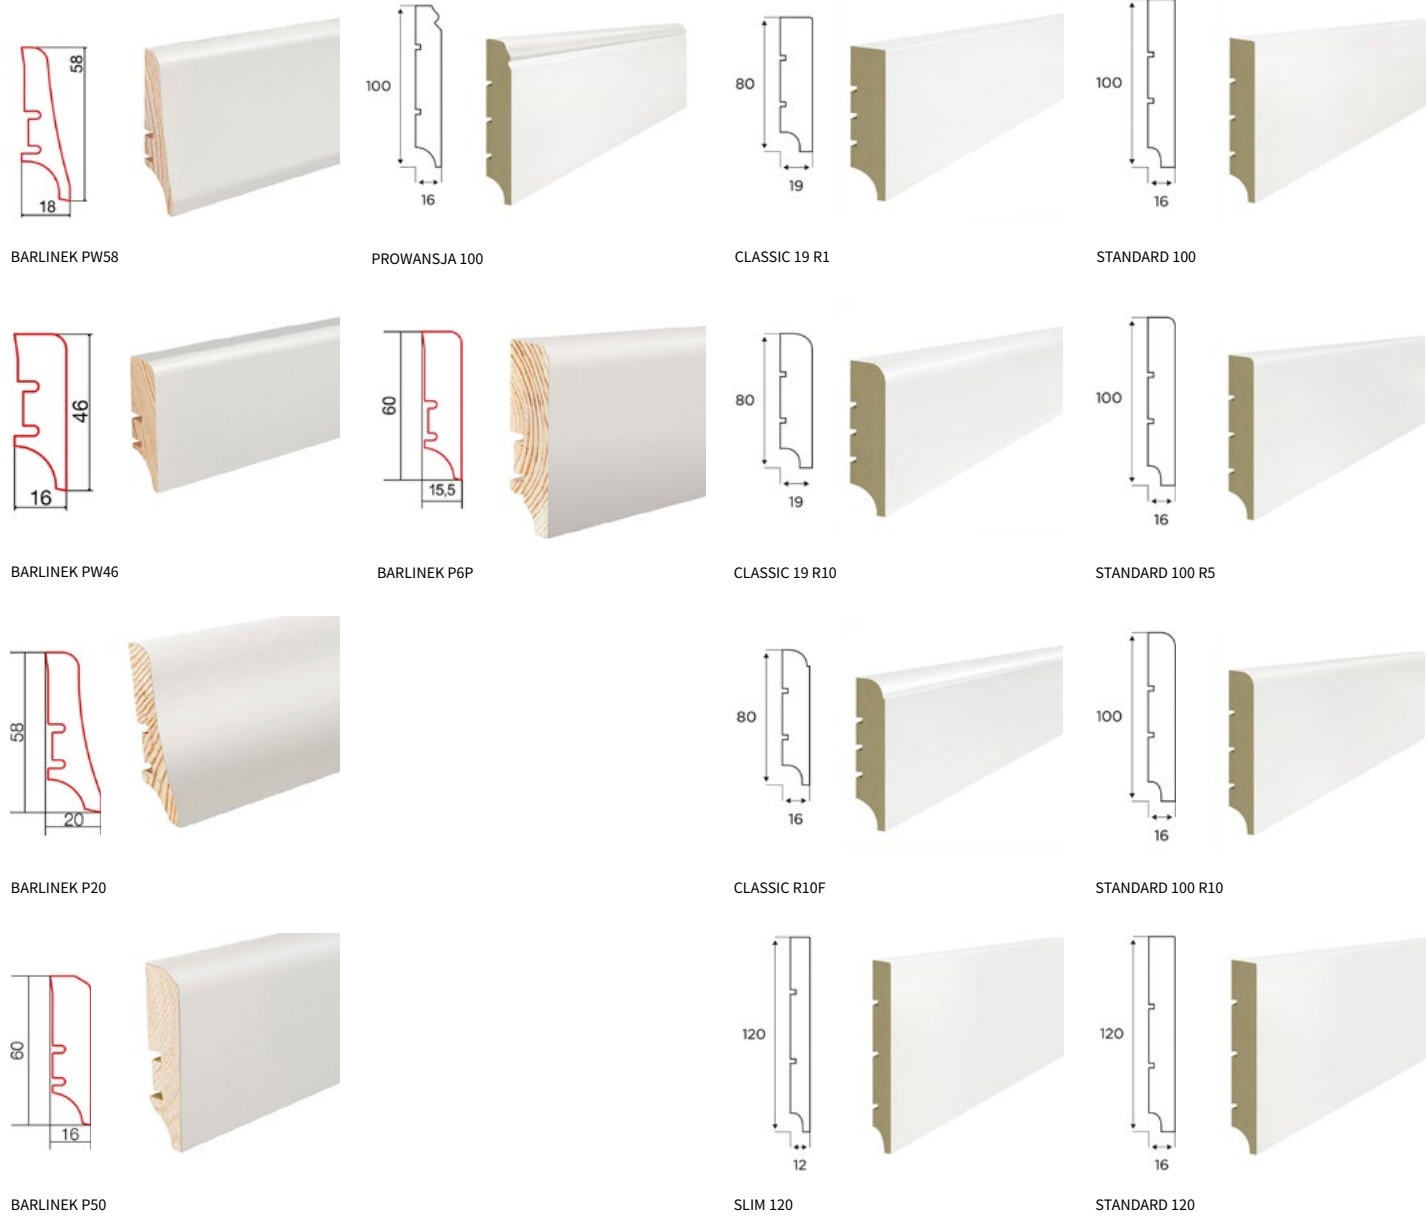

VIVO DĄB BROWN JASPER

VIVO DĄB ALAMO

**DECO WIĘCEJ**  
Przypodłogowe listwy drewniane, z MDF-u lub tworzywa polimerowego mocujemy na klej montażowy. Przy drzwiach balkonowych możemy zastosować ćwierćwałki.