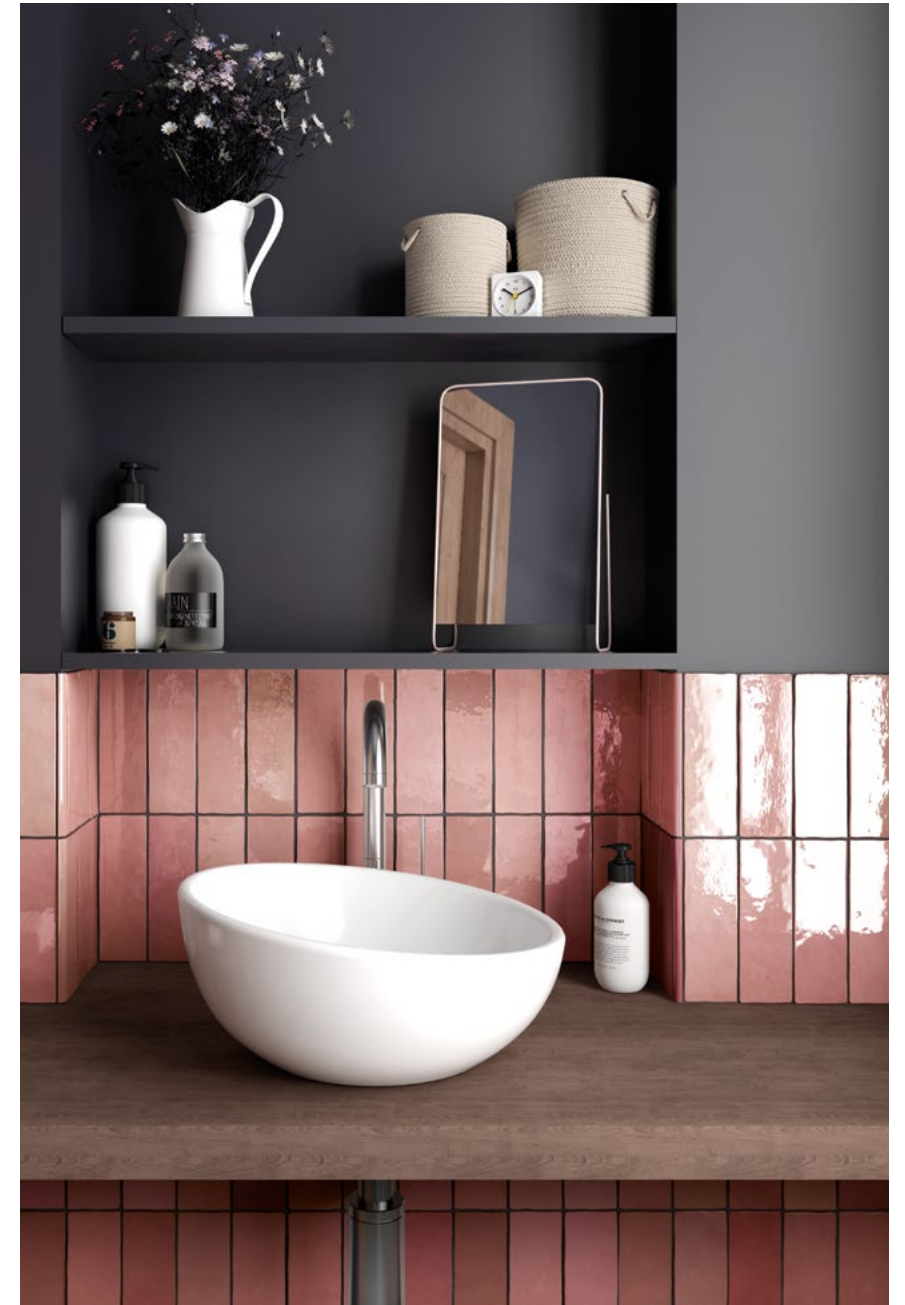

EARTH PEARL MAT 150X150	 EARTH ASH GLOSS 150X150	 EARTH ASH MAT 150X150
 EARTH PEARL GLOSS 150X150	 EARTH ATLANTIC GLOSS 150X150	 EARTH ATLANTIC MAT 150X150
 REEF NACRE 150X150	 EARTH WINE GLOSS 150X150	 EARTH WINE MAT 150X150
 REEF BORA 150X150	 EARTH EBONY GLOSS 150X150	 EARTH EBONY MAT 150X150
 REEF JADE 150X150	 EARTH POWDER GLOSS 150X150	 EARTH POWDER MAT 150X150
	 EARTH ROSEBUD GLOSS 150X150	 EARTH ROSEBUD MAT 150X150
	 EARTH AMAZON GLOSS 150X150	 EARTH AMAZON MAT 150X150

 WHITE 65X200	 BURGUNDY 65X200
 OCHRE 65X200	 COLONIAL BLUE 65X200
 ALABASTER 65X200	 MOSS GREEN 65X200
 ROSE MALLOW 65X200	 GRAPHITE 65X200
 AQUA 65X200