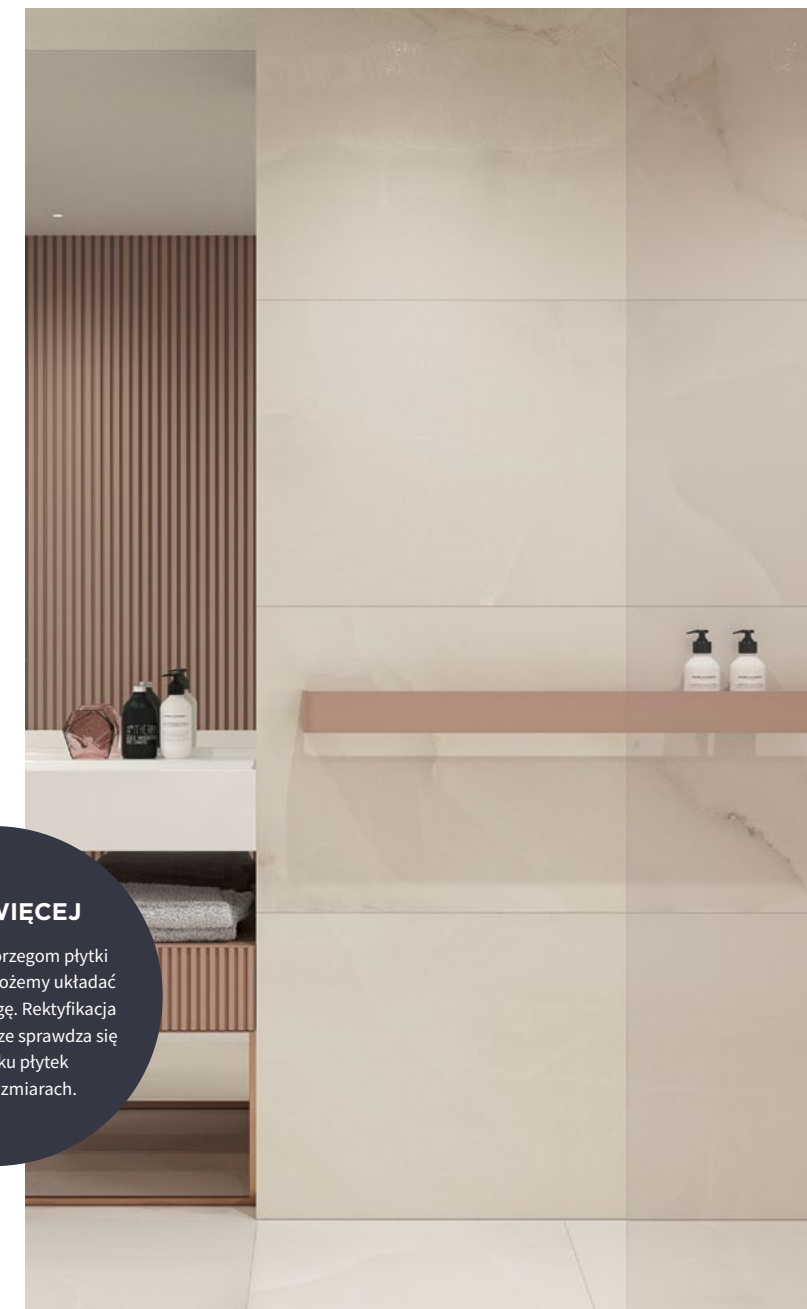

GREY MATE / PULIDO / MATE ANTISLIP 600X1200

BIANCO PÓLPOLER 598X1198

BEIGE PÓLPOLER 598X1198

**DECO WIĘCEJ**

Dzięki ściętym brzegom płytki rektyfikowane możemy układać na minimalną fugę. Rektyfikacja szczególnie dobrze sprawdza się w przypadku płytek o dużych rozmiarach.