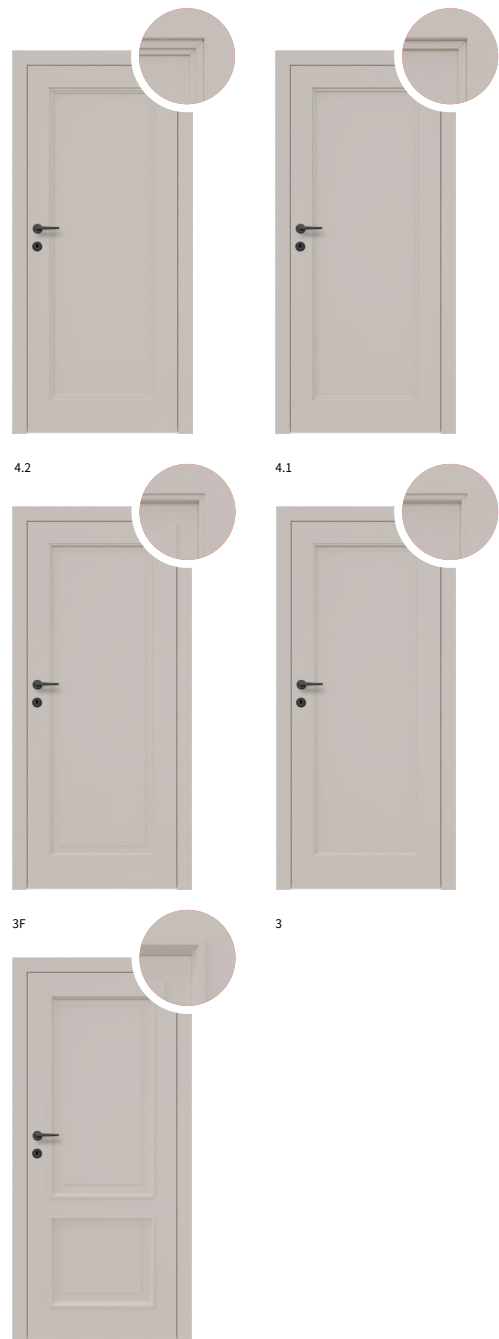

LOTUS 1

LOTUS 2

ABIETO

**Drzwi**

z certyfikatem ITB  
o podwyższonej izolacji  
akustycznej

ABIETO

DOWOLNY KOLOR Z PALETY NCS/RAL

4.2